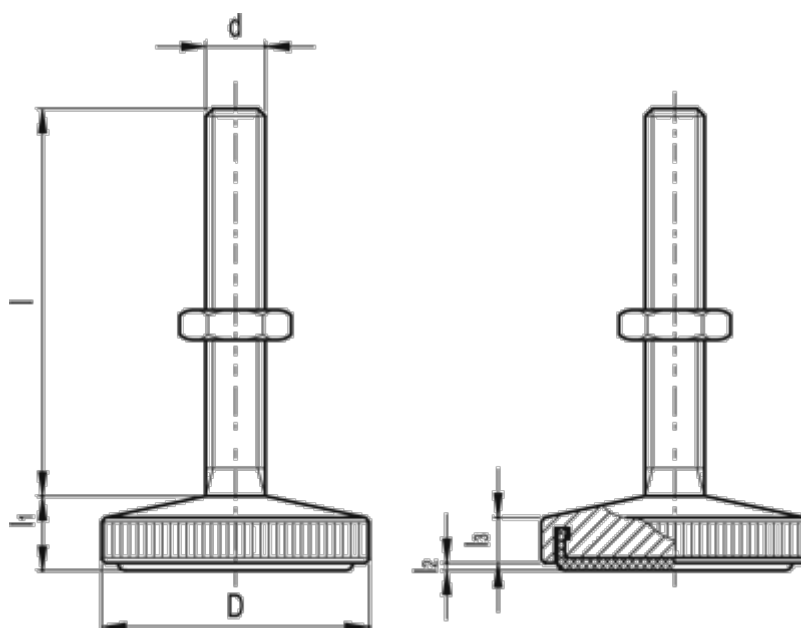

Varenummer: 20598042
Beskrivelse: E+G Justerfod
GN 339-36-M8-40-KS-ST

Mål

d = M8

D = 36

l = 40

l1 ca. = 9

l2 = 1.0

l3 ca. = 6